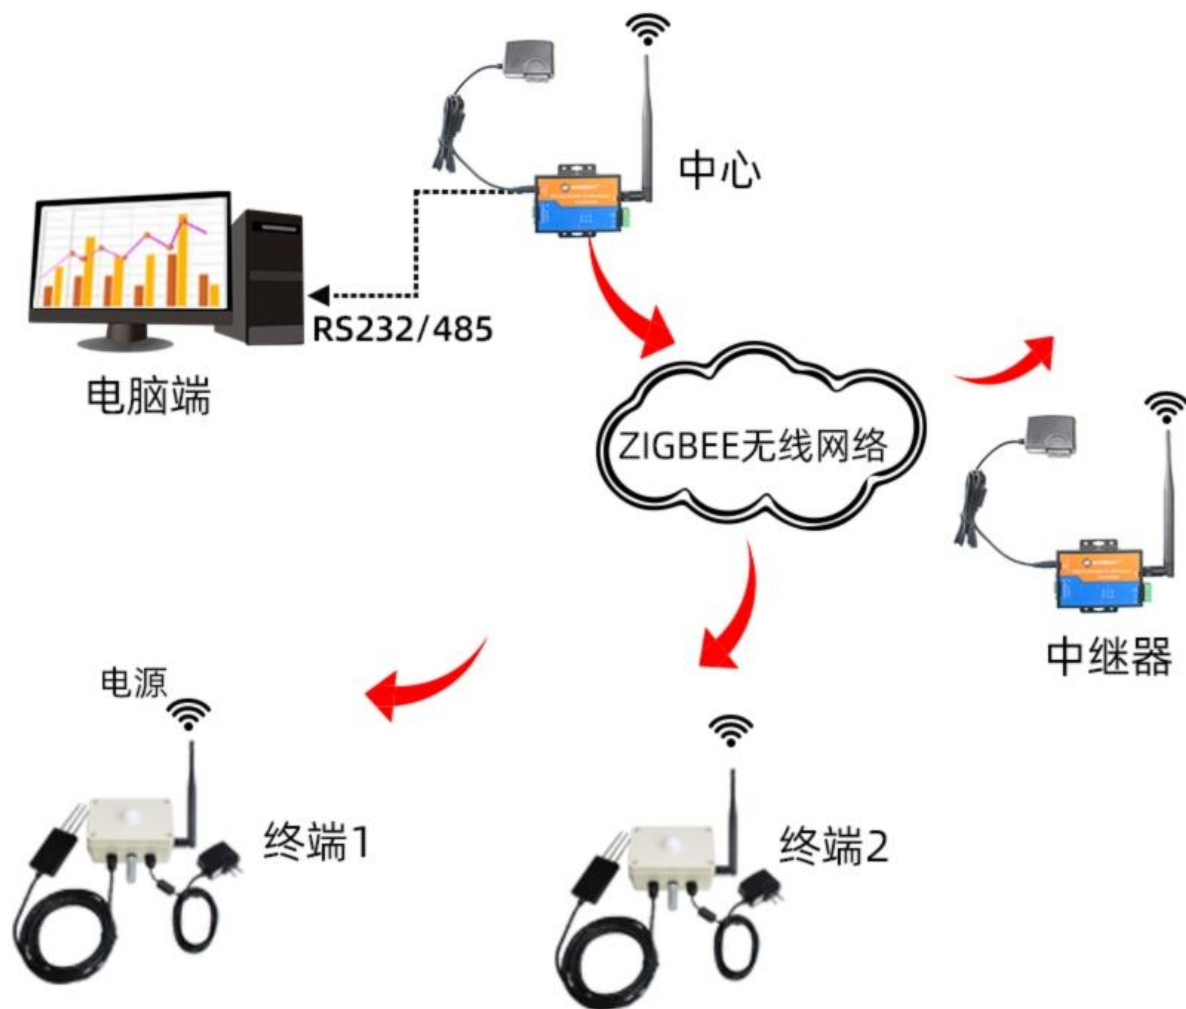

SZ3996B

ZIGBEE 无线大棚专用温度、湿度、光照度、土壤水分、 土壤温度传感器

产品使用手册

文件版本：V23. 5. 5

SZ3996B 采用工业通用标准 ZIGBEE 无线通讯接口接口，方便接入 PLC，DCS 等各种仪表或系统，用于监测光照度, 温度, 湿度, 土壤水分, 温度等状态量。内部使用了较高精度的传感内核

及相关器件，确保产品具有较高的可靠性与卓越的长期稳定性，可定制 RS232、RS485、CAN、4-20mA、DC0~5V\10V、ZIGBEE、Lora、WIFI、GPRS、NB-IOT 等多种输出方式。

技术参数

技术参数	参数值
品牌	SONBEST/搜博
光照测量范围	0~65535Lux
光照最大允许误差	±7%
光照重复性测试	±5%
光照感光体	进口数字式
波长测量范围	380nm~730nm
温度测量范围	-30℃~85℃
温度测量精度	±0.5℃ @25℃
湿度测量范围	0~100%RH
湿度测量精度	±3%RH @25℃
水分测量范围	0~100%
水分测量精度	±3% @25℃
土壤温度范围	-30℃~80℃
土壤温度精度	±0.5℃ @25℃
通讯接口	ZIGBEE
无线频率	2.4G ISM
网络类型	Star network
网络容量	65535
供电电源	DC9~24V 1A
外形尺寸	Φ28.5mm×127mm

外形尺寸

产品接线

请在断电线线的情况下，按图示方法进行接线，如果产品本身无引线，线芯颜色供参考。

应用方案

Zigbee传输
100-800米

基本应用方案

发货清单

传感器