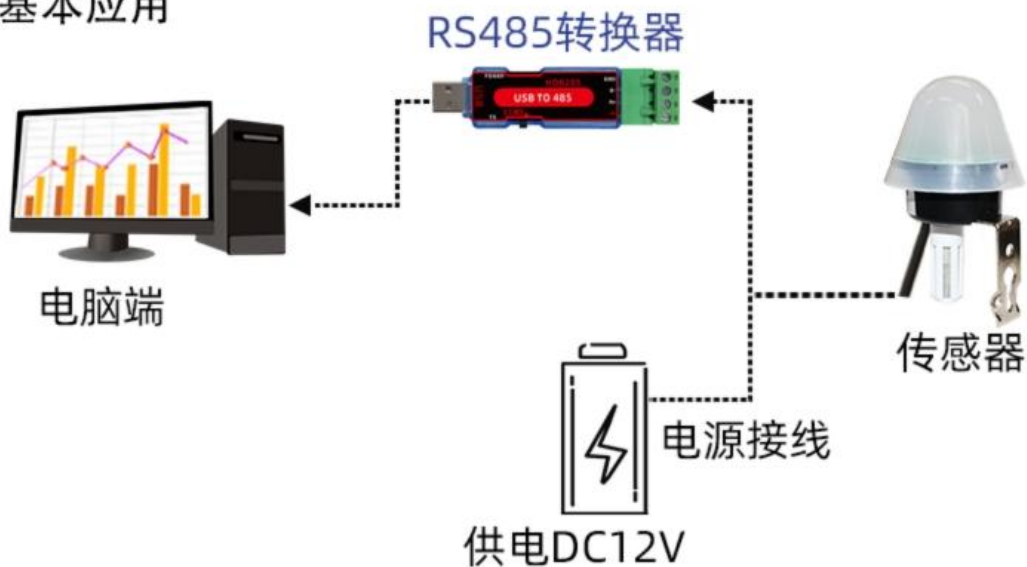

应用方案

基本应用

发货清单